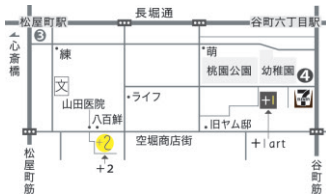

# かべ / あにほおふ

Wall. / in-scent

2026.5.13 (水) - 5.23 (土) 13:00-19:00

休廊：5/17 (日)・18 (月)・19 (火)

Access to +2 /  
Yahoo map

- 松屋町駅③徒歩3分
  - 谷町6丁目駅④徒歩6分
- 大阪市中央区谷町6-16-19 [www.plus1art.jp](http://www.plus1art.jp)

- +1art(徒歩5分)でも展覧会開催中
- 5/13 - 23 浮川秀信・谷口歩 展  
「カーブのある交差点」