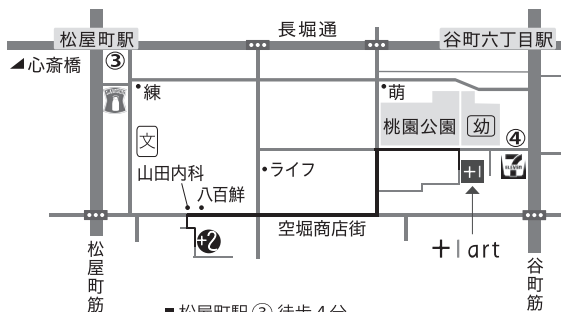

POST CARD

■ 松屋町駅 ③ 徒歩4分

■ 谷町6丁目駅 ④ 徒歩6分

大阪市中央区谷町6-16-19 www.plus1art.jp

+2

甘口の太陽 二人展

間一鮪 村上ルミ

2022年3月30日(水)～4月9日(土) 13:00-19:00
日・月・火曜日休廊